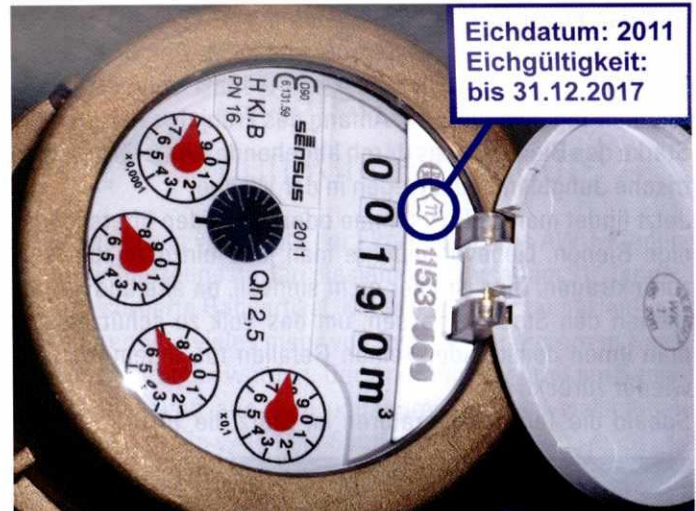

Schlamperei beim Kirchseeoner Wasserwerk

Einem aufmerksamen Kirchseeoner Hausbesitzer war es zum Jahreswechsel aufgefallen, dass die Eichgültigkeit des bei ihm eingebauten Wasserzählers zum 31.12.2014 ausgelaufen war; ein Austausch seitens des Wasserwerks war aber erst angekündigt.

Darauf angesprochen, musste Kämmerer und Wasserwerksleiter Robert Ess einräumen, dass am Jahresanfang 2015 vermutlich rund 300 Wasserzähler zum Austausch vorgesehen waren, deren Eichgültigkeit wohl bereits zum 31.12.2014 abgelaufen war; etwa jeder fünfte Zähler im Versorgungsgebiet des Wasserwerks könnte betroffen sein.